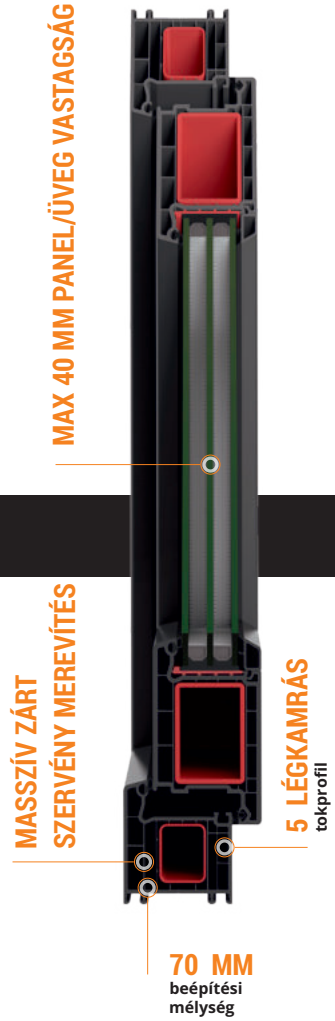

**Standard méretek:**

fehér színek esetén: 1000 x 2000 x 24 mm

egy és kétoldali színeknél: 900 x 2150 x 24 mm

#### Nowoczesna széria

Letisztult ajtópanel kollekciónak, a díszítő elemeket nélkülözve éri el hatását.

**Standard méretek:**

- fehér szín: 1000 x 2000 x 24 mm

- egy és kétoldali színeknél 900 x 2150 x 24 mm

#### Frezowana széria (Seria Frezowana)

Belső oldali dombornyomott mintázatok díszítik

a HPL ajtópanelet. Renolit fólia, lakozott díszelemek.

Fehér színben nem elérhető.

**Standard méretek:**

- egy és kétoldali színeknél 900 x 2150 x 24 mm

#### Klasszikus Széria (Seria Klasyczna)

Klasszikus domború mintázatokkal rendelkező panelek mindkét oldalon.

**Standard méretek valamennyi színben:**

- 900 x 2150 x 24 mm

VEKA  
Perfectline 70

VEKA  
Softline 82MD