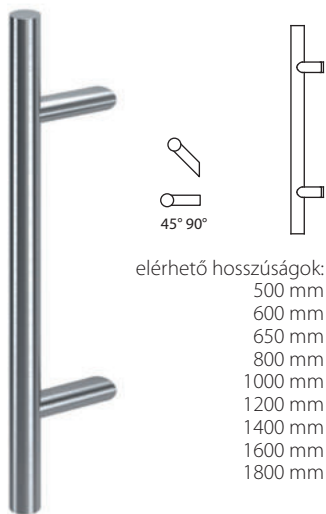

**QA 45RX**  
 40x20 | RAL 9005

PA 45

elérhető hosszúságok:  
 1000 mm  
 1200 mm  
 1600 mm

**P45**  
 40x20

P45B Ø30

elérhető hosszúságok:  
 580 mm

**P45B**  
 FI 30

PA 45D Ø30

elérhető hosszúságok:  
 300 mm  
 400 mm  
 500 mm  
 580 mm  
 600 mm  
 800 mm  
 1000 mm  
 1200 mm  
 1400 mm  
 1600 mm

**PA 45-F**  
 FI 30

elérhető hosszúságok:  
500 mm  
600 mm  
650 mm  
800 mm  
1000 mm  
1200 mm  
1400 mm  
1600 mm  
1800 mm

SS (INOX)  
rozsdamentess acél

elérhető hosszúságok:  
500 mm  
650 mm  
800 mm  
1400 mm

CS (INOX)  
rozsdamentess acél

elérhető hosszúságok:  
500 mm  
650 mm  
800 mm  
1000 mm  
1200 mm  
1400 mm  
1600 mm  
1800 mm