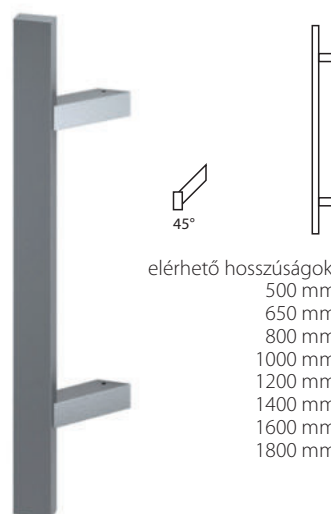

elérhető hosszúságok:  
 300 mm  
 400 mm  
 500 mm  
 580 mm  
 600 mm  
 800 mm  
 1000 mm  
 1200 mm  
 1400 mm  
 1600 mm

**PA 45-F**  
 FI 30

elérhető hosszúságok:  
500 mm  
600 mm  
650 mm  
800 mm  
1000 mm  
1200 mm  
1400 mm  
1600 mm  
1800 mm

SS (INOX)  
rozsdamentess acél

elérhető hosszúságok:  
500 mm  
650 mm  
800 mm  
1400 mm

CS (INOX)  
rozsdamentess acél

elérhető hosszúságok:  
500 mm  
650 mm  
800 mm  
1000 mm  
1200 mm  
1400 mm  
1600 mm  
1800 mm