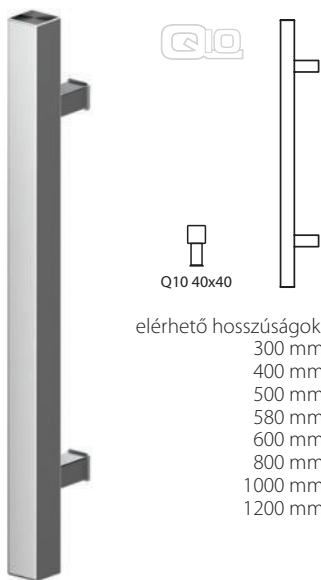

## DRZWI SZKLANE ÜVEGEZETT AJTÓK

MODEL S14

MODEL S01

MODEL S02

MODEL S03

MODEL S08

Q10 40x40

elérhető hosszúságok:  
 300 mm  
 400 mm  
 500 mm  
 580 mm  
 600 mm  
 800 mm  
 1000 mm  
 1200 mm