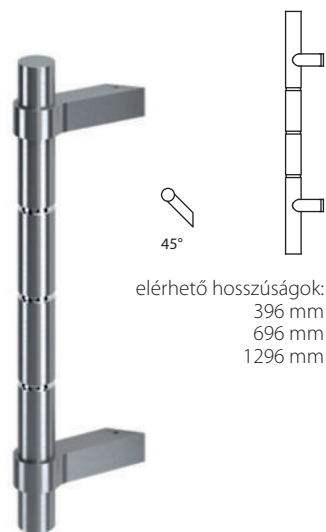

FOGANTYÚK

elérhető hosszúságok:
396 mm
696 mm
1296 mm

SE (INOX)
rozsdamentess acél