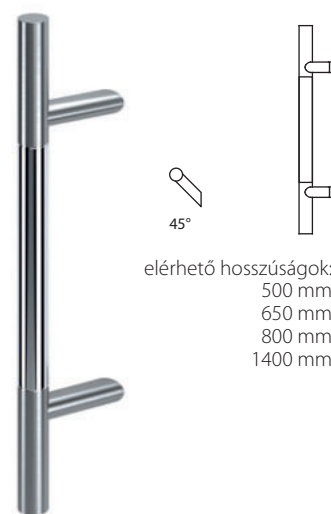

elérhető hosszúságok:  
 300 mm  
 400 mm  
 500 mm  
 580 mm  
 600 mm  
 800 mm  
 1000 mm  
 1200 mm  
 1400 mm  
 1600 mm

**PA 45-F**  
 FI 30

elérhető hosszúságok:  
500 mm  
600 mm  
650 mm  
800 mm  
1000 mm  
1200 mm  
1400 mm  
1600 mm  
1800 mm

SS (INOX)  
rozsdamentess acél

elérhető hosszúságok:  
500 mm  
650 mm  
800 mm  
1400 mm

CS (INOX)  
rozsdamentess acél

elérhető hosszúságok:  
500 mm  
650 mm  
800 mm  
1000 mm  
1200 mm  
1400 mm  
1600 mm  
1800 mm