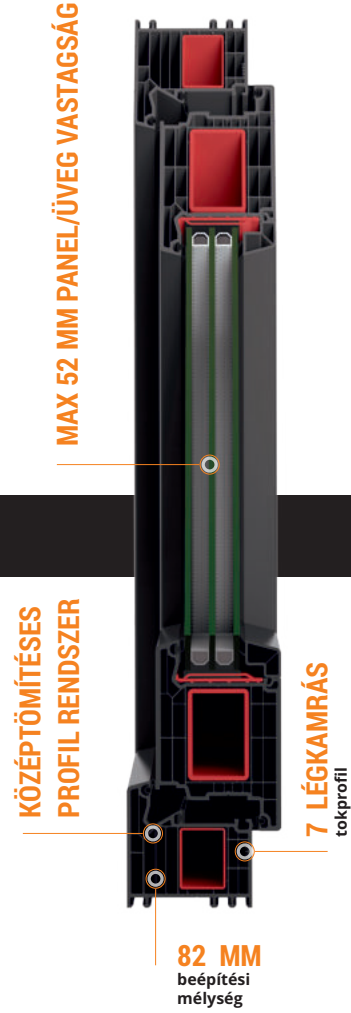

#### Frezowana széria (Seria Frezowana)

Belső oldali dombornyomott mintázatok díszítik

a HPL ajtópanelet. Renolit fólia, lakozott díszelemek.

Fehér színben nem elérhető.

**Standard méretek:**

- egy és kétoldali színeknél 900 x 2150 x 24 mm

#### Klasszikus Széria (Seria Klasyczna)

Klasszikus domború mintázatokkal rendelkező panelek mindkét oldalon.

**Standard méretek valamennyi színben:**

- 900 x 2150 x 24 mm

VEKA  
Perfectline 70

VEKA  
Softline 82MD