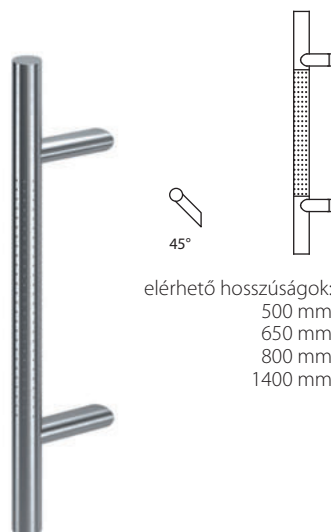

elérhető hosszúságok:  
 300 mm  
 400 mm  
 500 mm  
 580 mm  
 600 mm  
 800 mm  
 1000 mm  
 1200 mm  
 1400 mm  
 1600 mm

**PA 45-F**  
 FI 30

elérhető hosszúságok:  
500 mm  
600 mm  
650 mm  
800 mm  
1000 mm  
1200 mm  
1400 mm  
1600 mm  
1800 mm

SS (INOX)  
rozsdamentess acél

elérhető hosszúságok:  
500 mm  
650 mm  
800 mm  
1400 mm

CS (INOX)  
rozsdamentess acél

elérhető hosszúságok:  
500 mm  
650 mm  
800 mm  
1000 mm  
1200 mm  
1400 mm  
1600 mm  
1800 mm

# FOGANTYÚK

elérhető hosszúságok:  
396 mm  
696 mm  
1296 mm

SE (INOX)  
rozsdamentess acél

elérhető hosszúságok:  
500 mm  
650 mm  
800 mm  
1400 mm

SP (INOX)  
rozsdamentess acél

elérhető hosszúságok:  
500 mm  
650 mm  
800 mm  
1400 mm  
1800 mm