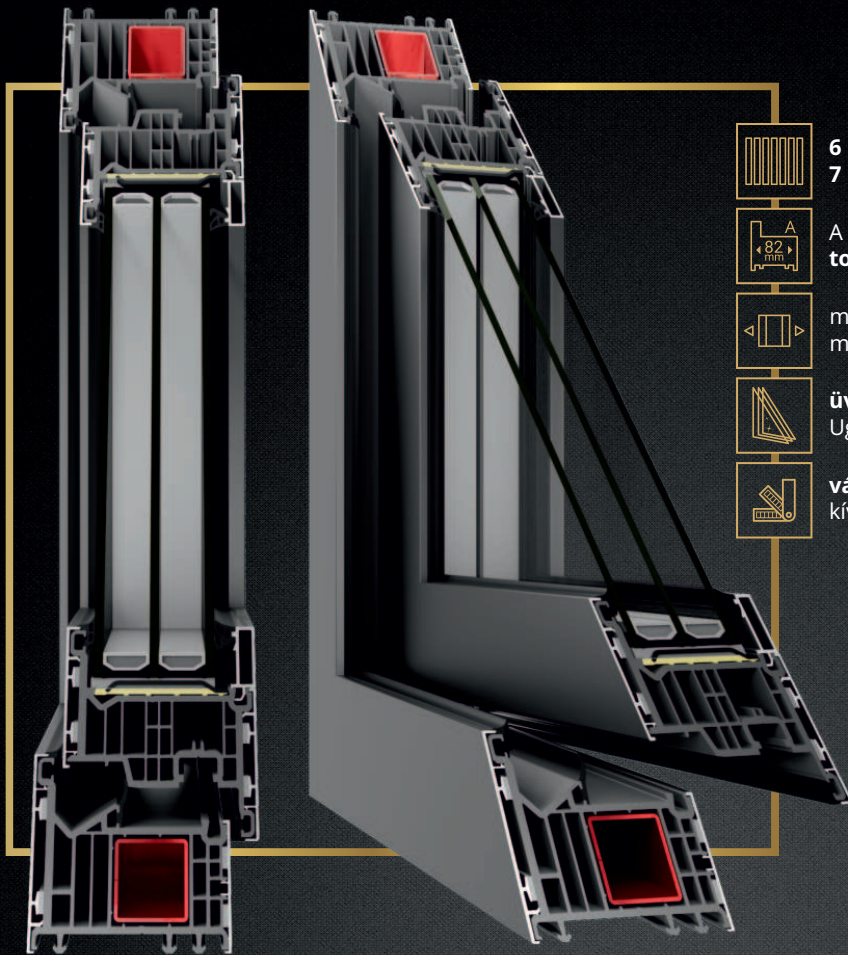

AluConnect

AZ ALUMÍNIUM ÉS A MŰANYAG
TÖKÉLETES ÖTVÖZETE

INNOVÁCIÓ!

ÚJDONSÁG!

6 légkamrás tok
7 légkamrás szárny

A kategóriás profil, **82 mm**
tokszélességgel

max szárny szélesség **1500 mm**
max szárny magasság **2600 mm**

üvegezés
 $U_g = 0,5 \text{ W/m}^2\text{K}$

változatos színek
kívül és belül

AZ ALUMÍNIUM ÉS A MŰANYAG TÖKÉLETES ÖTVÖZETE:

- azonos kivitelezhető méretek az alumínium szerkezetekkel
- kiemelkedő hőszigetelő képesség
- széles színpaletta
- a legmodernebb gyártási eljárás
- exklúzív megjelenés
- különleges profil geometria
- szinte korlátlan lehetőségek
- egyedülálló, innovatív profil

Hőhegesztett sarkok a szerkezetben: nincsenek csatlakozó konzolok, tömítőanyagok ill szintező elemek. Integrált műanyag elemek manuális módosítások nélkül. A rendszer kompatibilis a szabványos 82-es VEKA rendszerekkel, így alkalmazható a 82-es gyári kiegészítő profilok is. Az alumínium külső falak gyárilag integráltak a szerkezettel.

Az Aluconnect a nyílászáró gyártás történetének forradalmi áttörése a VEKA-tól

PRECIZIÓS
GYÁRTÁS

TARTÓSSÁG

NAGY
SZERKEZETEK

FENNTARTHATÓ
FEJLŐDÉS

Az exklúzív profilrendszer, az innovatív designnal az alu szerkezetek összes előnyét egyesíti a műanyag nyílászárókkal. Gyakorlatilag két külön világot egyesít a modern építészet számára.