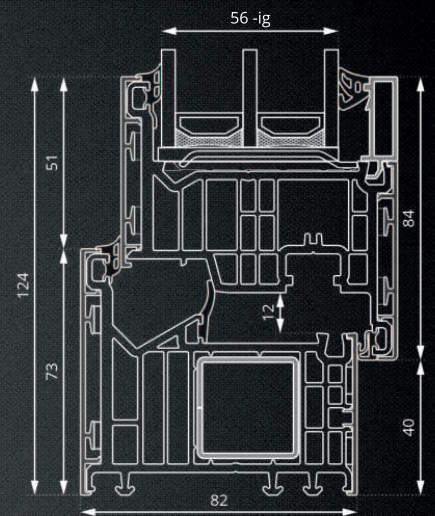

AluConnect

AZ ALUMÍNIUM ÉS A MŰANYAG
TÖKÉLETES ÖTVÖZETE

INNOVÁCIÓ!

ÚJDONSÁG!

6 légkamrás tok
7 légkamrás szárny

A kategóriás profil, **82 mm**
tokszélességgel

max szárny szélesség **1500 mm**
max szárny magasság **2600 mm**

üvegezés
 $U_g = 0,5 \text{ W/m}^2\text{K}$

változatos színek
kívül és belül

AZ ALUMÍNIUM ÉS A MŰANYAG TÖKÉLETES ÖTVÖZETE:

- azonos kivitelezhető méretek az alumínium szerkezetekkel
- kiemelkedő hőszigetelő képesség
- széles színpaletta
- a legmodernebb gyártási eljárás
- exklúzív megjelenés
- különleges profil geometria
- szinte korlátlan lehetőségek
- egyedülálló, innovatív profil

Hőhegesztett sarkok a szerkezetben: nincsenek csatlakozó konzolok, tömítőanyagok ill szintező elemek. Integrált műanyag elemek manuális módosítások nélkül. A rendszer kompatibilis a szabványos 82-es VEKA rendszerekkel, így alkalmazható a 82-es gyári kiegészítő profilok is. Az alumínium külső falak gyárilag integráltak a szerkezettel.