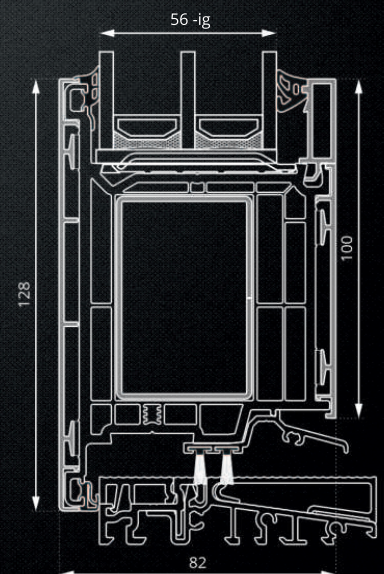

AluConnect

AZ ALUMÍNIUM ÉS A MŰANYAG
TÖKÉLETES ÖTVÖZETE

INNOVÁCIÓ!

ÚJDONSÁG!

6 légkamrás tok
7 légkamrás szárny

A kategóriás profil, **82 mm**
tokszélességgel

max szárny szélesség **1500 mm**
max szárny magasság **2600 mm**

üvegezés
 $U_g = 0,5 \text{ W/m}^2\text{K}$

változatos színek
kívül és belül

AZ ALUMÍNIUM ÉS A MŰANYAG TÖKÉLETES ÖTVÖZETE:

- azonos kivitelezhető méretek az alumínium szerkezetekkel
- kiemelkedő hőszigetelő képesség
- széles színpaletta
- a legmodernebb gyártási eljárás
- exklúzív megjelenés
- különleges profil geometria
- szinte korlátlan lehetőségek
- egyedülálló, innovatív profil

Hőhegesztett sarkok a szerkezetben: nincsenek csatlakozó konzolok, tömítőanyagok ill szintező elemek. Integrált műanyag elemek manuális módosítások nélkül. A rendszer kompatibilis a szabványos 82-es VEKA rendszerekkel, így alkalmazható a 82-es gyári kiegészítő profilok is. Az alumínium külső falak gyárilag integráltak a szerkezettel.